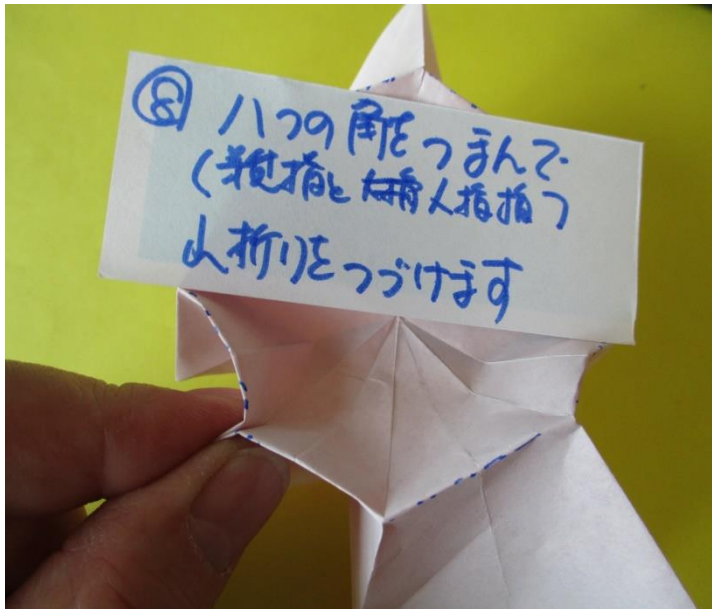

1
2
3
4
5
6
7
8
9
0
1
2
3
4
5
6
7
8
9
0
1
2
3
4
5
6