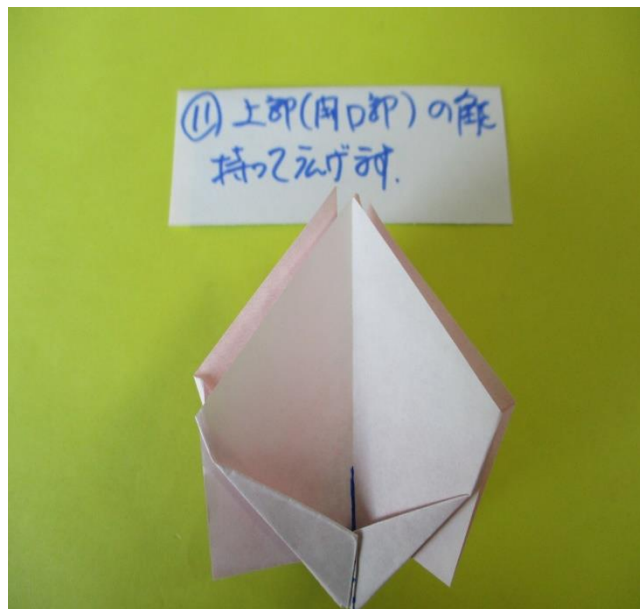

1
2
3
4
5
6
7
8
9
0
1
2
3
4
5
6
7
8
9
0
1
2
3
4
5
6