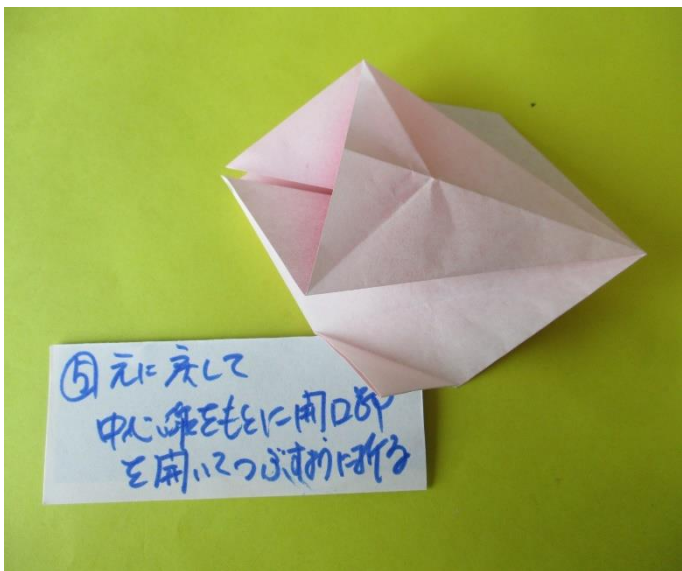

1
2
3
4
5
6
7
8
9
0
1
2
3
4
5
6
7
8
9
0
1
2
3
4
5
6