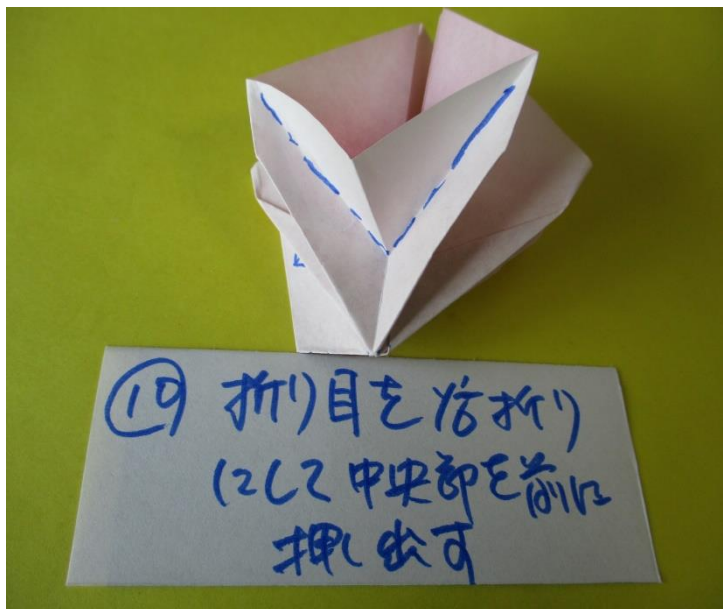

1
2
3
4
5
6
7
8
9
0
1
2
3
4
5
6
7
8
9
0
1
2
3
4
5
6