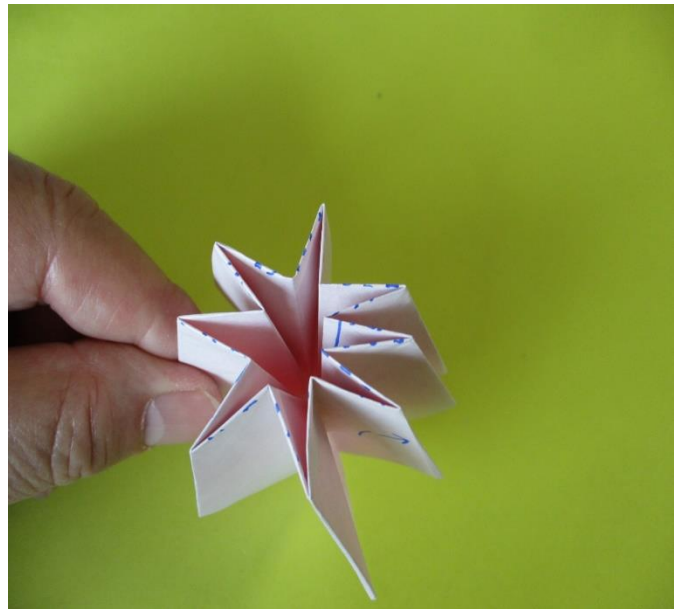

1
2
3
4
5
6
7
8
9
0
1
2
3
4
5
6
7
8
9
0
1
2
3
4
5
6