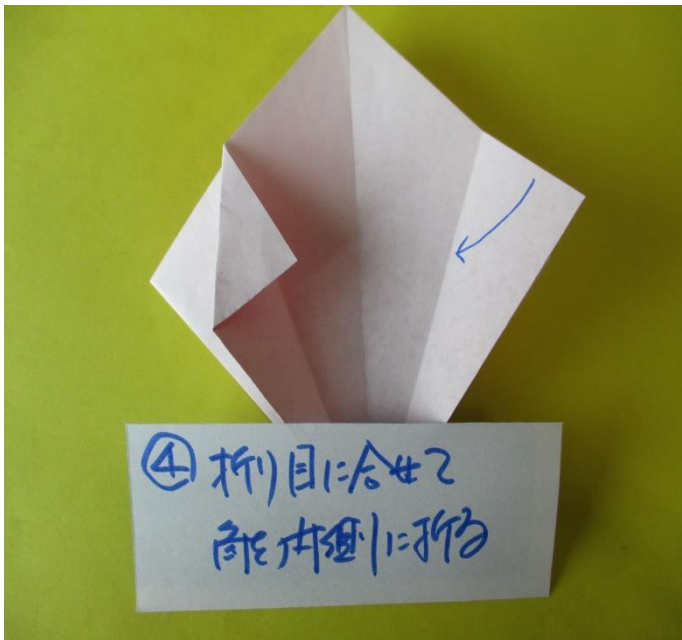

1
2
3
4
5
6
7
8
9
0
1
2
3
4
5
6
7
8
9
0
1
2
3
4
5
6