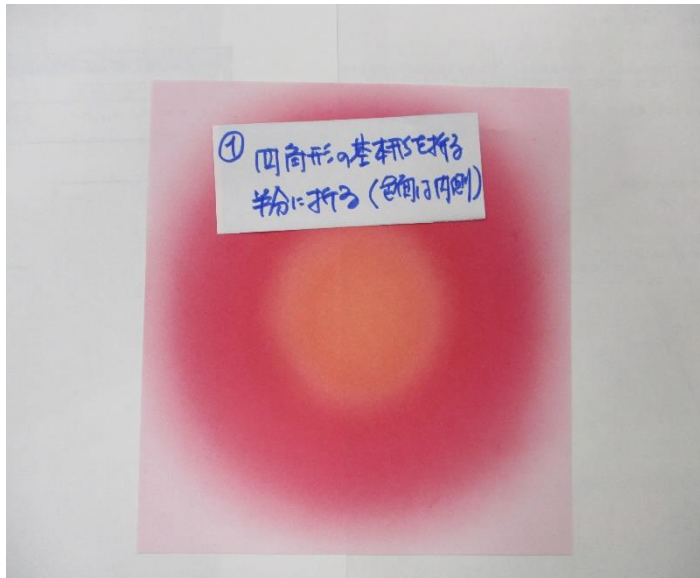

ハナミズキ(花水木)

桜の咲いた後に開花するのがハナミズキ(花水木)で
北米が原産でアメリカを代表する花のひとつで
別名「アメリカヤマボウシ」と呼ばれています。
花は桜の様な形に見えますが花弁が付いて
いるわけではなく、葉が変形した総苞(そうほう)
というもので、実際の花弁は総苞よりも中央に
あります。寿命は桜と同じく80年程度と言わ
れています。

折紙のサイズは15cm

(グラデーションのデザインが似合います)