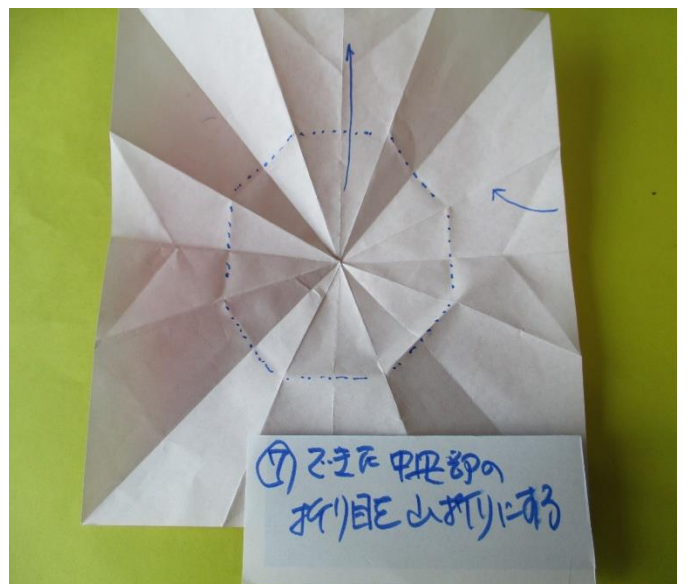

1
2
3
4
5
6
7
8
9
0
1
2
3
4
5
6
7
8
9
0
1
2
3
4
5
6