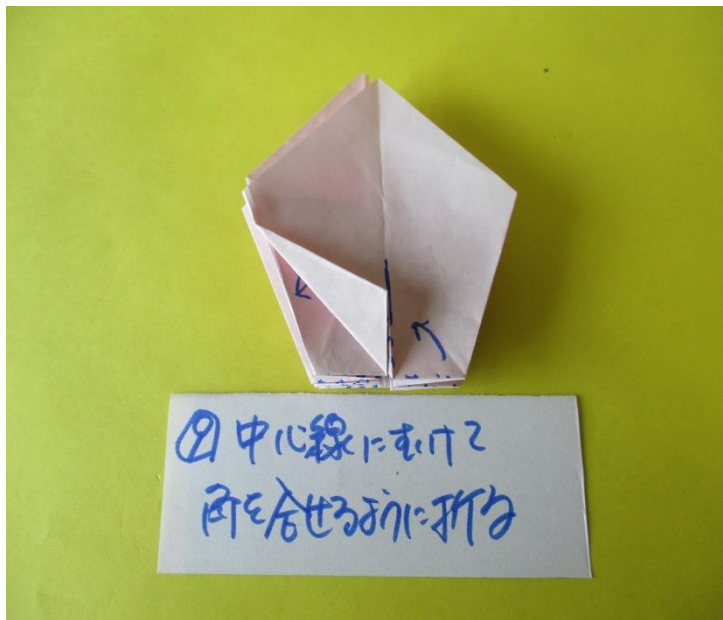

1
2
3
4
5
6
7
8
9
0
1
2
3
4
5
6
7
8
9
0
1
2
3
4
5
6