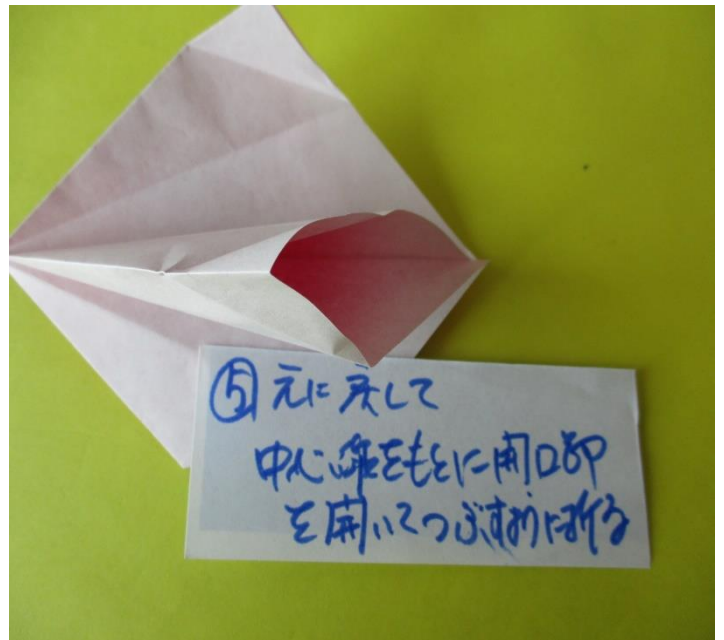

1
2
3
4
5
6
7
8
9
0
1
2
3
4
5
6
7
8
9
0
1
2
3
4
5
6