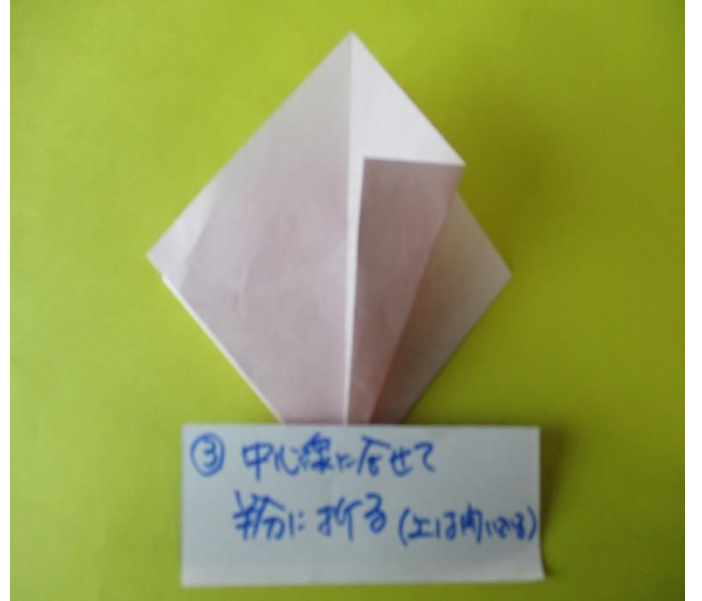

1
2
3
4
5
6
7
8
9
0
1
2
3
4
5
6
7
8
9
0
1
2
3
4
5
6